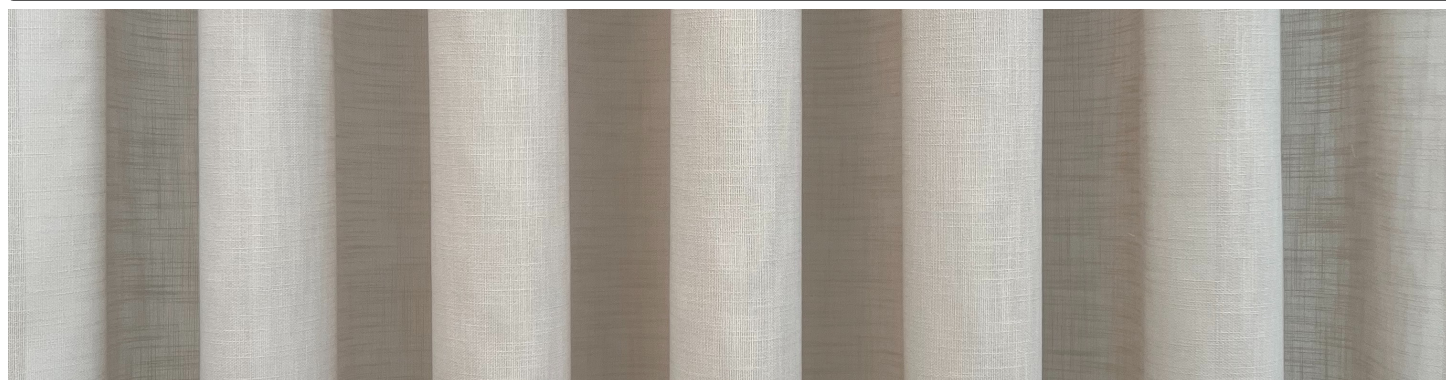

Mafra

Nome Name	Mafra
Composição Composition	100% Poliéster 100% Polyester
Largura Width	320 cm
Peso Weight	197 gr/m ²
Com fio de chumbo With lead band	Sim Yes
Anti-Fogo FR	-
Anti-Mancha Stain resistant fabrics	-
Resistência à luz Color fastness to light	-
Resistência à lavagem Color fastness to washing	-
Encolhimento ao lavar Shrinkage after washing	1%
Número de cores Number of colors	4
Manutenção de lavagem Cares	
Uso Use	

Obs.: As cores podem variar de lote para lote
Colour shades may slightly vary from dye-lot to dye-lot