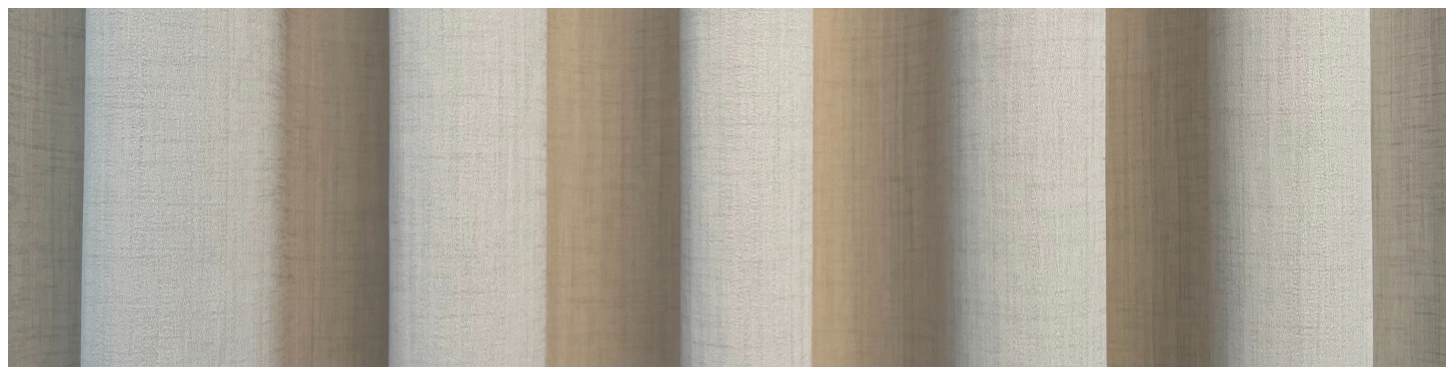

Alvor

Nome Name	Alvor
Composição Composition	100% Poliéster 100% Polyester
Largura Width	310 cm
Peso Weight	150 gr/m ²
Com fio de chumbo With lead band	Sim Yes
Anti-Fogo FR	-
Anti-Mancha Stain resistant fabrics	-
Resistência à luz Color fastness to light	-
Resistência à lavagem Color fastness to washing	-
Encolhimento ao lavar Shrinkage after washing	-
Número de cores Number of colors	4
Manutenção de lavagem Cares	
Uso Use	